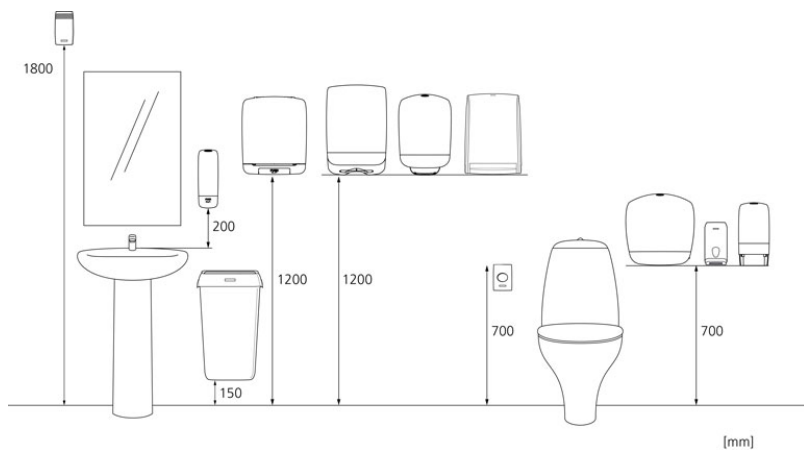

### Transportpall

x 800 mm

y 1254 mm

z 1200 mm

48

102,334 kg

6414300092179

**Matt och installation**